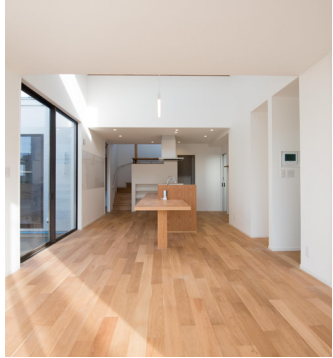

効率のいい家事動線を実現した 平屋のような住まいが完成

<http://www.shinwa-21.co.jp/>

家族とつむぐ家づくり「SHINWA STORY HOUSE」 信和建設

「STORY HOUSE」のロゴマーク

家には、そこに住む人の数だけ物語がある。をコンセプトとする「信和ストーリーハウス」。自由設計なので、あなたの思い描くストーリーを理想のカタチとして提案してきますよ。

この12月、郡山市亀田に新たなストーリーハウスが完成します。共働きで忙しいご夫婦が何よりこだわったのは動線。1階で動作が完了するよう、LDKをワンルームに。1階にファミリークローゼット、主寝室を配置し、2階は将来の子ども部屋のみ。家事動線抜群の、平屋のような家になりました。

奥様が長くいるキッチンには1階の中心に。ダイニングテーブルとカウンタールを造作し、配膳もスムーズです。

「子どもにはなるべくリビングで過ごさせたい」

光が降り注ぐ明るいLDK。信和建設では、亀田一丁目の残り一区画も同時販売中(宅地60.46坪、建築条件付き)。気軽に問い合わせを

から、勉強机は1階のカーンターで十分。朝の準備は1階で済ませたの「等」ご夫婦自身が考えたストーリーが、理想のカタチになりました。